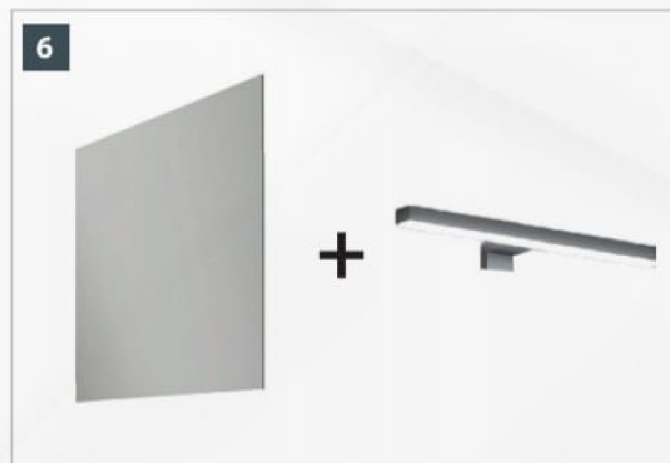

Noce  
 Walnut  
 Noce / Bianco Lucido  
 Walnut / White  
 Noce / Bianco Lucido  
 Walnut / White  
 Noce / Bianco Lucido  
 Walnut / White  
 Bianco  
 White

**CODICE: 1637002**  
Porta lavatrice/asciugatrice  
a giorno  
Misure Esterne L. 71-H. 91-P.65  
Misure Interne L. 63-H.86-P.65  
Prezzo di Listino € 282,00

**CODICE: 1637202**  
Porta lavatrice/asciugatrice  
con ante  
Misure Esterne L.71-H. 91-P.65  
Misure Interne L. 63-H.86-P.65  
Prezzo di Listino € 323,36

**CODICE: 1637402**  
Lavatoio da incasso, asse in legno  
vasca in metacrilato  
L.71-H.91-P.65  
Prezzo di Listino € 372,24

Fondo in alluminio  
impermeabile  
Waterproof  
aluminum layer

**CODICE: 1637602**  
Mobile Multiuso  
con mensola interna  
L.71-H. 91,6-P.65  
Prezzo di Listino € 282,00

**CODICE: 1637802**  
Pensile doppio  
L.70-H. 71-P.22  
Prezzo di Listino € 105,28